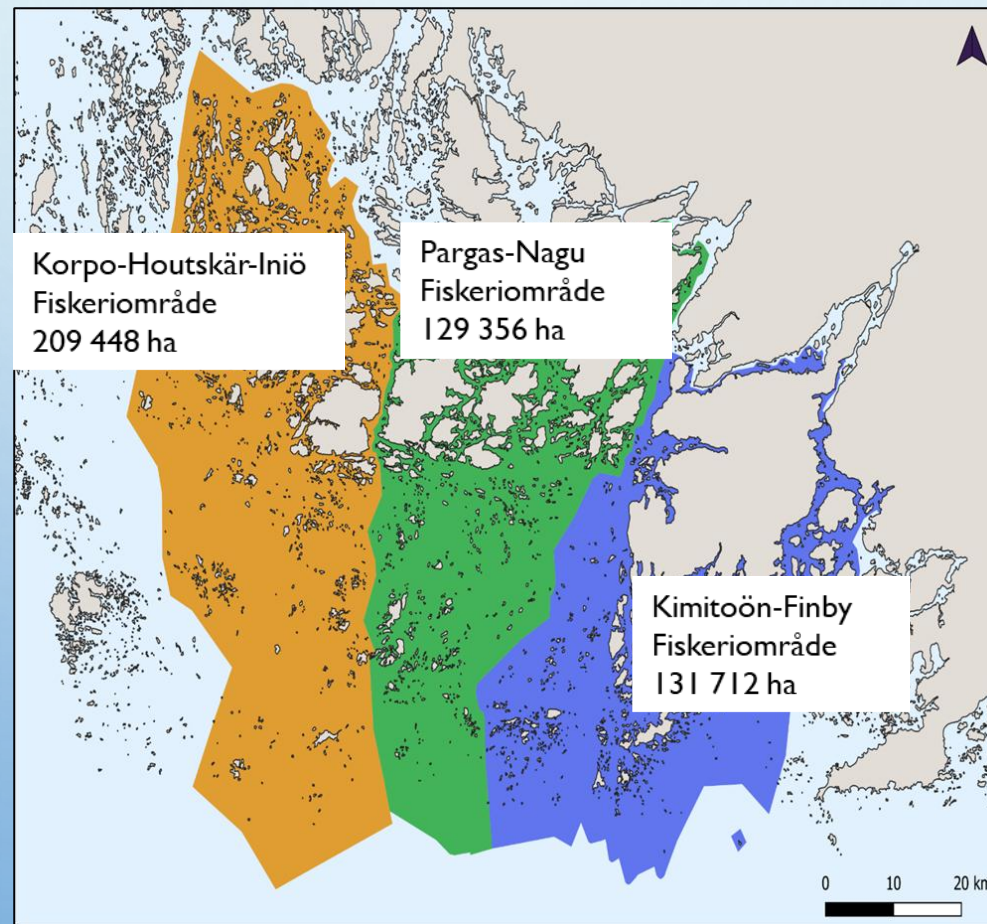

The background is a light blue gradient with several realistic water droplets of various sizes scattered across it. The droplets have highlights and shadows, giving them a three-dimensional appearance.

LOKALA HÄLSNINGAR FRÅN ÅBOLAND

KUSTENS FISKERIOMRÅDESDAGAR I ÅBO 23.9.2025

KAJ MATTSSON

I ÅBOLAND FINNS 3 FISKERIOMRÅDEN

- KORPO-HOUTSKÄR-INIÖ-, PARGAS-NAGU- OCH KIMITOÖN-FINBY FISKERIOMRÅDEN.

VAD ÄR PÅ GÅNG (FÖRUTOM DE NORMALA RUTINERNA)?

- I KORPO-HOUTSKÄR-INIÖ OCH I PARGAS-NAGU FISKERIOMRÅDEN KOLLAR MAN DENNA SOMMAR UPP KRÄFTBESTÅNDEN I UTVALDA SJÖAR
- PARGAS-NAGU FO HAR LÄMNAT IN BESVÄR TILL FÖRVALTNINGSDOMSTOLEN GÄLLANDE NTM-CENTRALENS UNDANTAGSLOV FÖR UNDANTAGSJAKT PÅ SKARV PÅ ÖN HÖGEN
- KIMITOÖN-FINBY FO HAR PROVFISKAT I SUNNANÅN OCH BYGGT LEKGRUSBÄDDAR FÖR HAVSÖRING
- ALLA FO-OMRÅDEN VAR MED OCH ORDNADE EN SÄLJAKTSUTBILDNING I KIMITO DEN 13.9.2025 DÄR 30 PERSONER DELTOG
- FISKEN I FOKUS FÖR HÖGSTADIEELEVER PÅGÅR MED INFORMATION OM FISKE OCH FISKERIUTBILDNING